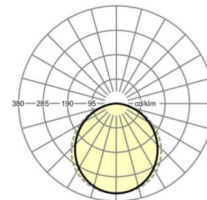

параметры

номер заказа	60153034110+60150005100
номер таможенного тарифа	94051190
Знак прохождения контроля	IP 20, класс защиты II, F, Indoor, CE
Государственные программы поддержки	BEG - государственные субсидии для энергосберегающих зданий (действительна только для Германии)

электротехника

Балласт	Электронный драйвер (1 штука)
Мощность системы	29W
сетевое напряжение	230V/50Hz

Оптика

Оснастка	LED, цветопередача/оттенок света CRI ≥ 80 / 3000K
Номинальный световой поток	3680lm
Срок службы LED	50000h L80/B10 (Tq 25°C)
светоотдача светильников	125lm/W
UGR поп./вдоль	20.6 / 21.1

Механика

цвет корпуса	белый стандартный для электротехники RAL 9016
размеры (LxWxH/DxH)	627mm x 627mm x 47mm
Глубина	47mm
вес (нетто)	6.49kg
Вид монтажа	Потолочная одиночная установка

размеры

L	627 mm	Длина
B	627 mm	Ширина
H	47 mm	Высота
T	47 mm	Глубина
KL	144 mm	Длина головки светильника или коробки балласта
KB	42 mm	Ширина головки светильника или коробки балласта
KN	29 mm	Высота головки светильника или коробки балласта

DEEP-LINK

<https://www.regiolum.de/ru/article/60153034110+60150005100>